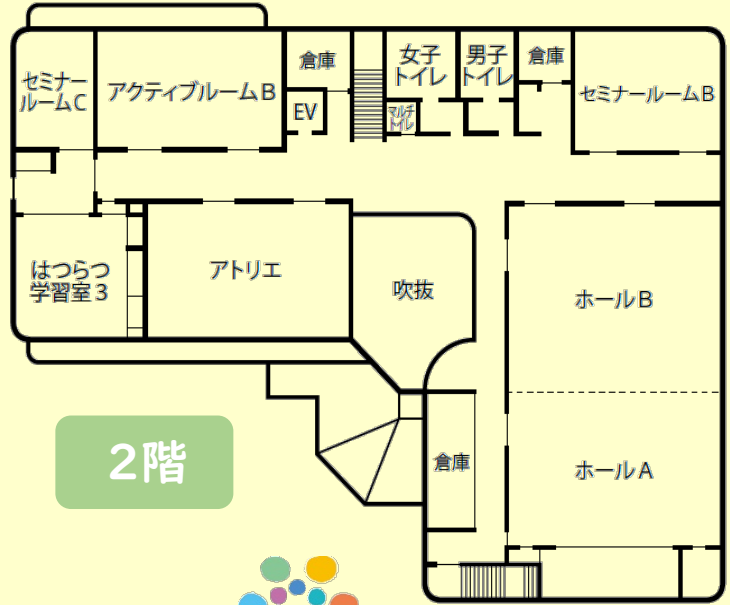

2階

ホールA	50名
ホールB	60名
セミナールームB	25名
セミナールームC	8名
アクティブルームB(屋内軽運動場)	15名
はつらつ学習室3(和室)	25名
アトリエ(作業室)	30名

開館時間

午前9時～午後10時

休館日

毎週月曜日
(月曜日が祝日の場合は翌日、その翌日も祝日の場合は翌々日となります)
年末年始(12月29日～1月3日)
5月3日～5月5日、8月14日～16日

使用料

1部屋200円
(午前・午後・夜間の区分ごと)
空調を使用した場合には、別途、
1部屋200円

〒923-0946
小松市相生町11番地
☎(0761)21-6821
🖨(0761)21-9943
✉rojyou@city.komatsu.lg.jp

アクセス

駐車場収容台数 47台

小松市 Welcome 芦城センター

みんなの笑顔と元気の花咲かそう
公益財団法人
小松市まちづくり市民財団
KOMATSU CITY CO-CREATION CIVIC FOUNDATION

芦城センター
HPページ

館内図はこちらです

子育て世代にも
利用しやすい施設に♪

育てよう、思いやりの種。咲かそう、やさしさの花。
やさしいまちこまつ

明るくフリーな開放空間

エントランスホール

親子のふれあいの場に

新設
ライブラリールーム

新設
アクティブルームA

はつらつとした
学びと交流の
拠点へ

アクティブルームB

はつらつ学習室1・2

セミナールームA

講演会や発表会の場に

ホールA・B

クッキングスタジオ

親子と一緒に

マルチトイレ