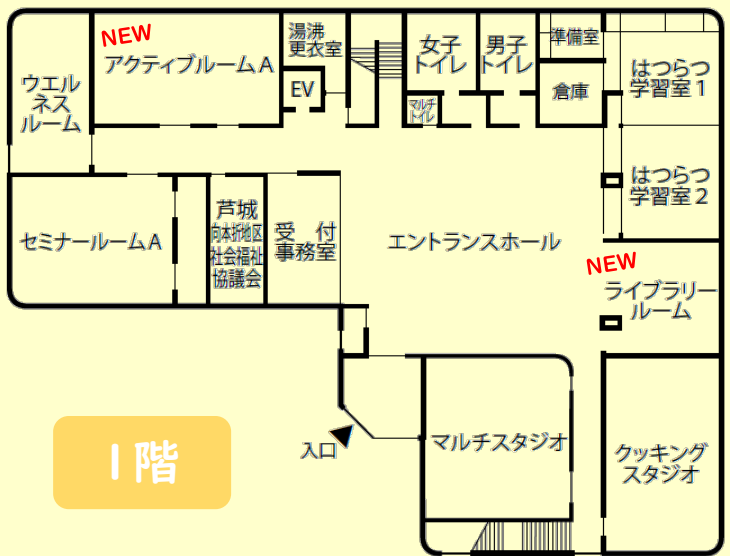

〒923-0946
小松市相生町11番地
☎(0761)21-6821
🖨(0761)21-9943
✉rojyou@city.komatsu.lg.jp

アクセス

駐車場収容台数 47台

小松市 Welcome 芦城センター

みんなの笑顔と元気の花咲かそう
公益財団法人
小松市まちづくり市民財団
KOMATSU CITY CO-CREATION CIVIC FOUNDATION

芦城センター
HPページ

館内図はこちらです

子育て世代にも
利用しやすい施設に♪

育てよう、思いやりの種。咲かそう、やさしさの花。
やさしいまちこまつ

明るくフリーな開放空間

エントランスホール

親子のふれあいの場に

新設
ライブラリールーム

新設
アクティブルームA

はつらつとした
学びと交流の
拠点へ

アクティブルームB

はつらつ学習室1・2

セミナールームA

講演会や発表会の場に

ホールA・B

クッキングスタジオ

親子と一緒に

マルチトイレ