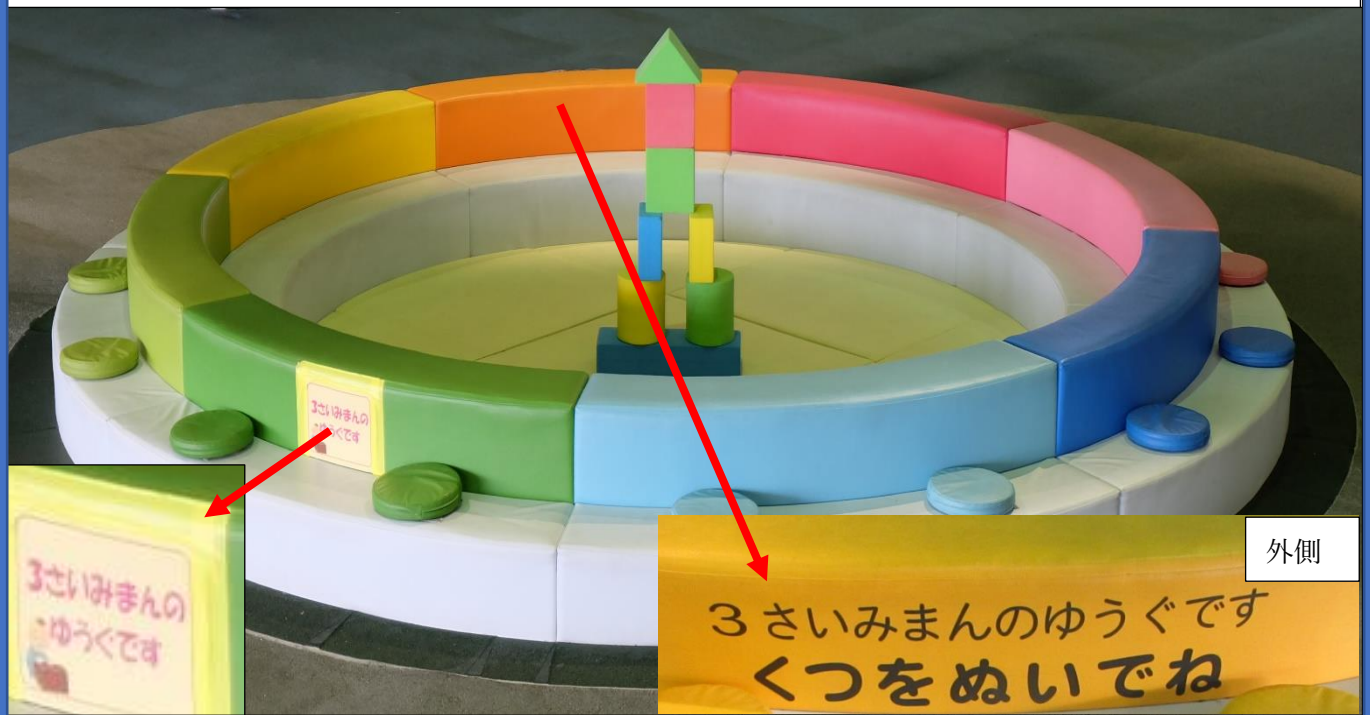

■はねるう～ん■

はねるう～んはトランポリン上でぶつくと大変危険です。

対象年齢は3～6歳です。

6ページ

■キッズスペース■

キッズスペースは遊び終わったら元に戻してください。

対象年齢は3歳未満です。

7ページ

■飛行機型遊具・スプリング遊具■

飛行機型遊具（左）スプリング遊具（右）

対象年齢は3～6歳です。

皆様のご理解とご協力をお願いします。

8ページ